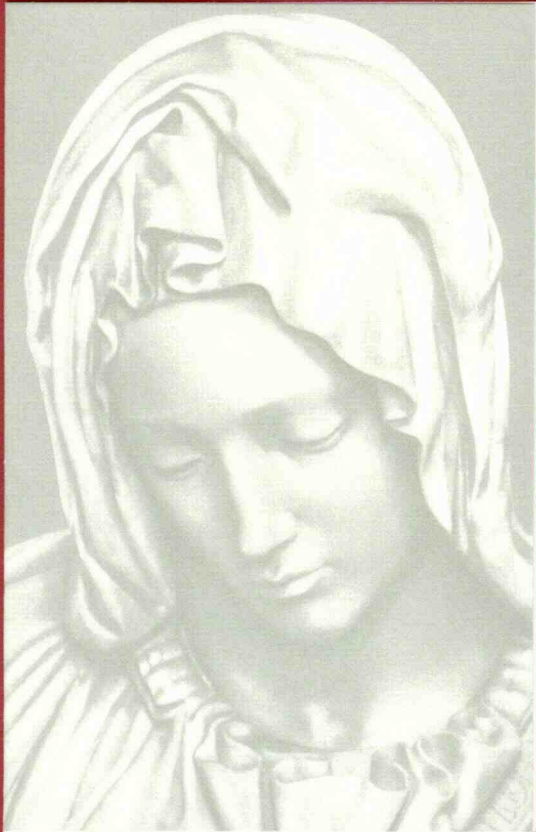

Serie **Madonna**

Pieta – Mitleid – unvergleichlicher Schmerz den eigenen Sohn zu verlieren.
Michelangelo formte Gefühle in Stein.

Artikel und Bestellnummern:

Karte hochdoppelt 53-1157

Gedenkbild 570-157-2

Hülle mit Kreuz 53-11200

Hülle mit Rand 53-11250