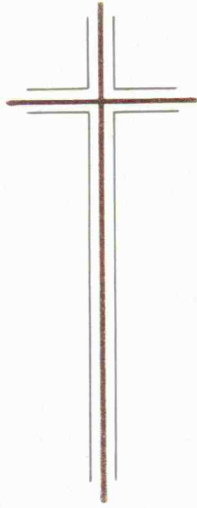

Serie **Dezent 2** Farbenrand

Dezente Serie mit zarter Randeinfassung in Zweifarbenkombination auf hochwertigem Papier.

Artikel und Bestellnummern:

Bogen	53 - 11384
Karte hochdoppelt	53 - 11584
Einzelkarte	53 - 11184
Hülle	53 - 11284

Qualität und Service ganz im Zeichen unserer Kunden.
Ihr Dienstleister bei allen Fragen rund um den Trauerdruck.

RÖSSLER
TRAUERANZEIGEN 

Serie **Dezent 2** Farbenrand mit Silberkreuz

Dezente Serie mit zarter Randeinfassung in Zweifarbenkombination auf feinem Papier. Das Kreuz wird durch die hochwertige Silberprägung betont.

Artikel und Bestellnummern:

Karte hochdoppelt	53 - 11537
Einzelkarte	53 - 1113
Hülle	53 - 1123
Gedenkbild	570 - 5301 - 2

Serie **Recycolux** mit Silberkreuz

Die feine Silberprägung und die hochwertige Verarbeitung von ausgesucht wiederverwertetem Material bilden in dieser Serie eine harmonische Verbindung.

Artikel und Bestellnummern:

Bogen	53 - 8133
Karte hochdoppelt	53 - 8153
Einzelkarte	53 - 8113
Hülle	53 - 8123
Gedenkbild	570 - 5381 - 2

RÖSSLER
TRAUERANZEIGEN

Serie Schattenrand

Der Wechsel von klarer Kontur zum Schemenhaften versinnbildlicht den Übergang. Mildes Auslaufen der Graustufen unterstützt durch die Weichheit des Papiers zeichnet diese Serie aus.