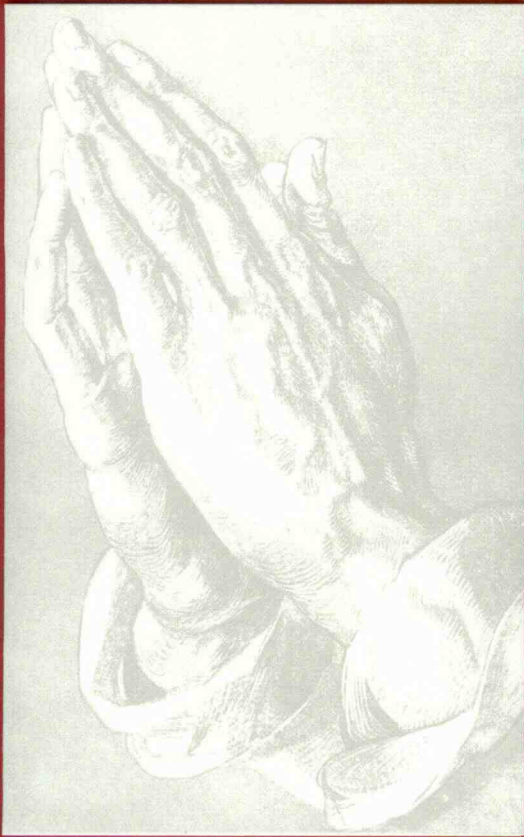

Serie **Betende Hände**

Alternde Hände beten zum Himmel. Albrecht Dürers Kunstwerk vermittelt tiefe Religiösität und den festen Glauben an die Auferstehung.

Artikel und Bestellnummern:

Karte hochdoppelt 53-1159

Gedenkbild 570-159-2

Hülle mit Kreuz 53-11200

Hülle mit Rand 53-11250