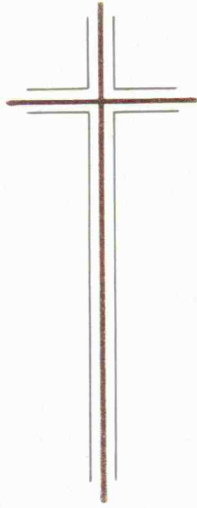

## Serie **Dezent 2** Farbenrand

Dezente Serie mit zarter Randeinfassung in Zweifarbenkombination auf hochwertigem Papier.

Artikel und Bestellnummern:

|                   |            |
|-------------------|------------|
| Bogen             | 53 - 11384 |
| Karte hochdoppelt | 53 - 11584 |
| Einzelkarte       | 53 - 11184 |
| Hülle             | 53 - 11284 |

## Serie **Dezent 2** Farbenrand mit Silberkreuz

Dezente Serie mit zarter Randeinfassung in Zweifarbenkombination auf feinem Papier. Das Kreuz wird durch die hochwertige Silberprägung betont.

### Artikel und Bestellnummern:

|                   |                |
|-------------------|----------------|
| Karte hochdoppelt | 53 - 11537     |
| Einzelkarte       | 53 - 1113      |
| Hülle             | 53 - 1123      |
| Gedenkbild        | 570 - 5301 - 2 |

## Serie **Recycolux** mit Silberkreuz

Die feine Silberprägung und die hochwertige Verarbeitung von ausgesucht wiederverwertetem Material bilden in dieser Serie eine harmonische Verbindung.

Artikel und Bestellnummern: